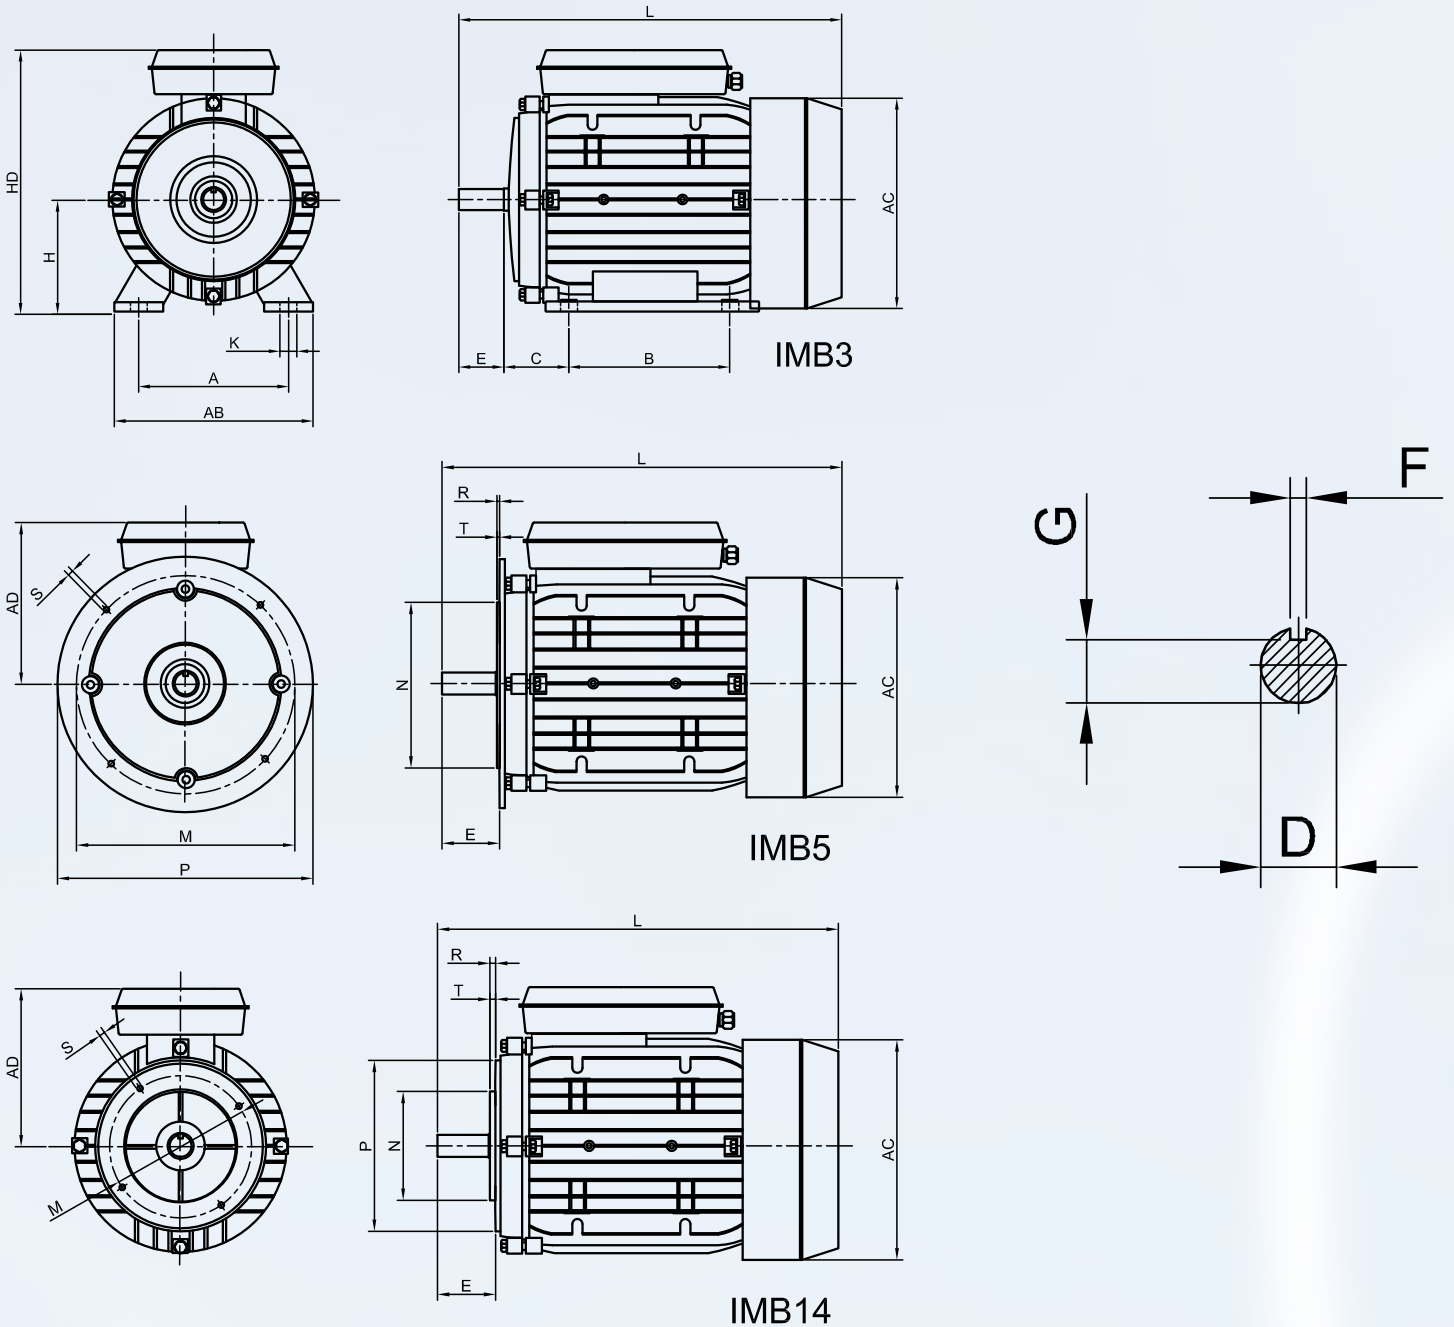

installation dimensions

Frame Size	Mounting Dimensions (mm)																				Frame Dimensions (mm)					
											IMB14					IMB5										
	A	B	C	D	E	F	G	H	K	M	N	P	R	S	T	M	N	P	R	S	T	AB	AC	AD	HD	L
56	90	71	36	9	20	3	7.2	56	5.8	65	50	80	0	M5	2.5	98	80	120	0	7	3.0	110	120	110	155	195
63	100	80	40	11	23	4	8.5	63	7	75	60	90	0	M5	2.5	115	95	140	0	10	3.0	130	130	115	165	230
71	112	90	45	14	30	5	11	71	7	85	70	105	0	M6	2.5	130	110	160	0	10	3.5	145	145	125	210	255
80	125	100	50	19	40	5	15.5	80	10	100	80	120	0	M6	3.0	165	130	200	0	12	3.5	160	165	135	240	295
90S	140	100	56	24	50	8	20	90	10	115	95	140	0	M8	3.0	165	130	200	0	12	3.5	180	185	145	170	335
90L	140	125	56	24	50	8	20	90	10	115	95	140	0	M8	3.0	165	130	200	0	12	3.5	180	185	145	270	360
100L	160	140	63	28	60	8	24	100	12	130	110	160	0	M8	3.5	215	130	250	0	15	4.0	205	215	170	280	380